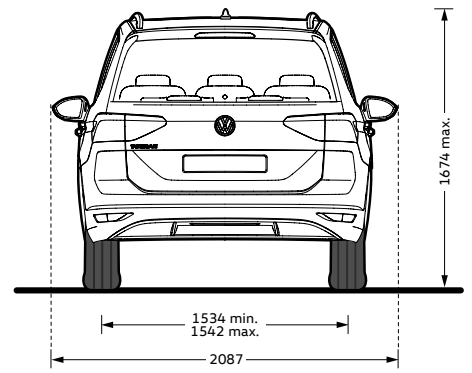

*non in combinazione con W02

Note: ● di serie ○ a pagamento - non fornibile ○ fornibile senza sovrapprezzo

Touran - Anno Modello 2024 - Validità 25.01.2024

Dimensioni

Dimensioni esterne

Lunghezza senza / con gancio traino	4.527 / 4.536 mm
Larghezza	1.829 mm
Larghezza inclusi specchietti retrovisori	2.087 mm
Altezza	1.674 mm
Passo	2.786 mm
Carreggiata anteriore	1.561 - 1.569 mm
Carreggiata posteriore	1.534 - 1.542 mm