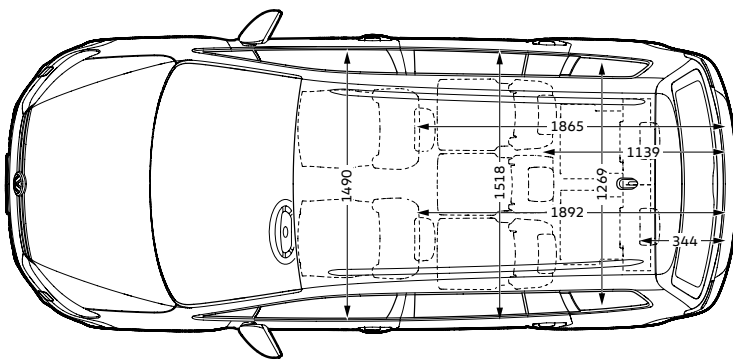

*non in combinazione con W02

Note: ● di serie ○ a pagamento - non fornibile ○ fornibile senza sovrapprezzo

Touran - Anno Modello 2024 - Validità 25.01.2024

Dimensioni

Dimensioni esterne

Lunghezza senza / con gancio traino	4.527 / 4.536 mm
Larghezza	1.829 mm
Larghezza inclusi specchietti retrovisori	2.087 mm
Altezza	1.674 mm
Passo	2.786 mm
Carreggiata anteriore	1.561 - 1.569 mm
Carreggiata posteriore	1.534 - 1.542 mm