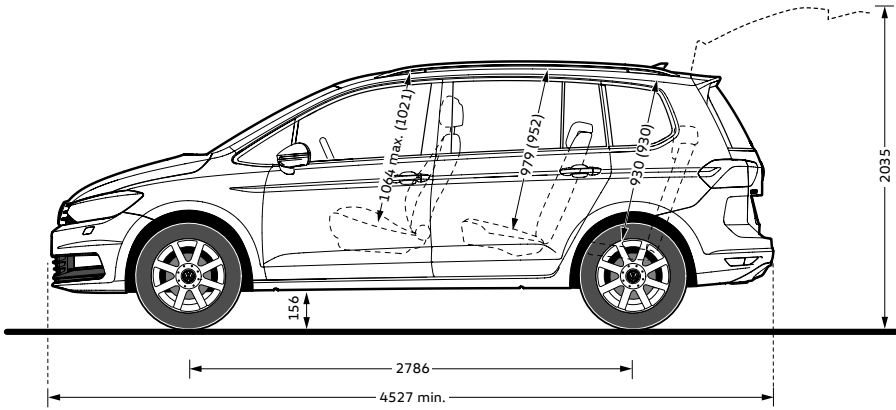

*non in combinazione con W02

Note: ● di serie ○ a pagamento - non fornibile ○ fornibile senza sovrapprezzo

Touran - Anno Modello 2024 - Validità 25.01.2024

Dimensioni

Dimensioni esterne

Lunghezza senza / con gancio traino	4.527 / 4.536 mm
Larghezza	1.829 mm
Larghezza inclusi specchietti retrovisori	2.087 mm
Altezza	1.674 mm
Passo	2.786 mm
Carreggiata anteriore	1.561 - 1.569 mm
Carreggiata posteriore	1.534 - 1.542 mm