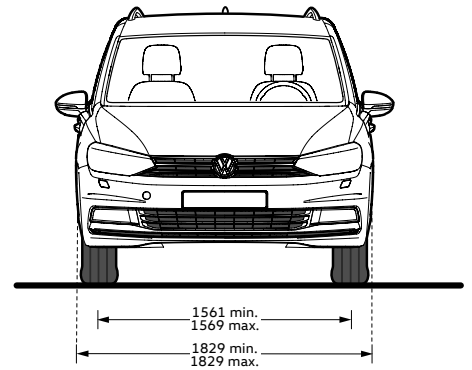

*non in combinazione con W02

Note: ● di serie ○ a pagamento - non fornibile ○ fornibile senza sovrapprezzo

Touran - Anno Modello 2024 - Validità 25.01.2024

Dimensioni

Dimensioni esterne

Lunghezza senza / con gancio traino	4.527 / 4.536 mm
Larghezza	1.829 mm
Larghezza inclusi specchietti retrovisori	2.087 mm
Altezza	1.674 mm
Passo	2.786 mm
Carreggiata anteriore	1.561 - 1.569 mm
Carreggiata posteriore	1.534 - 1.542 mm