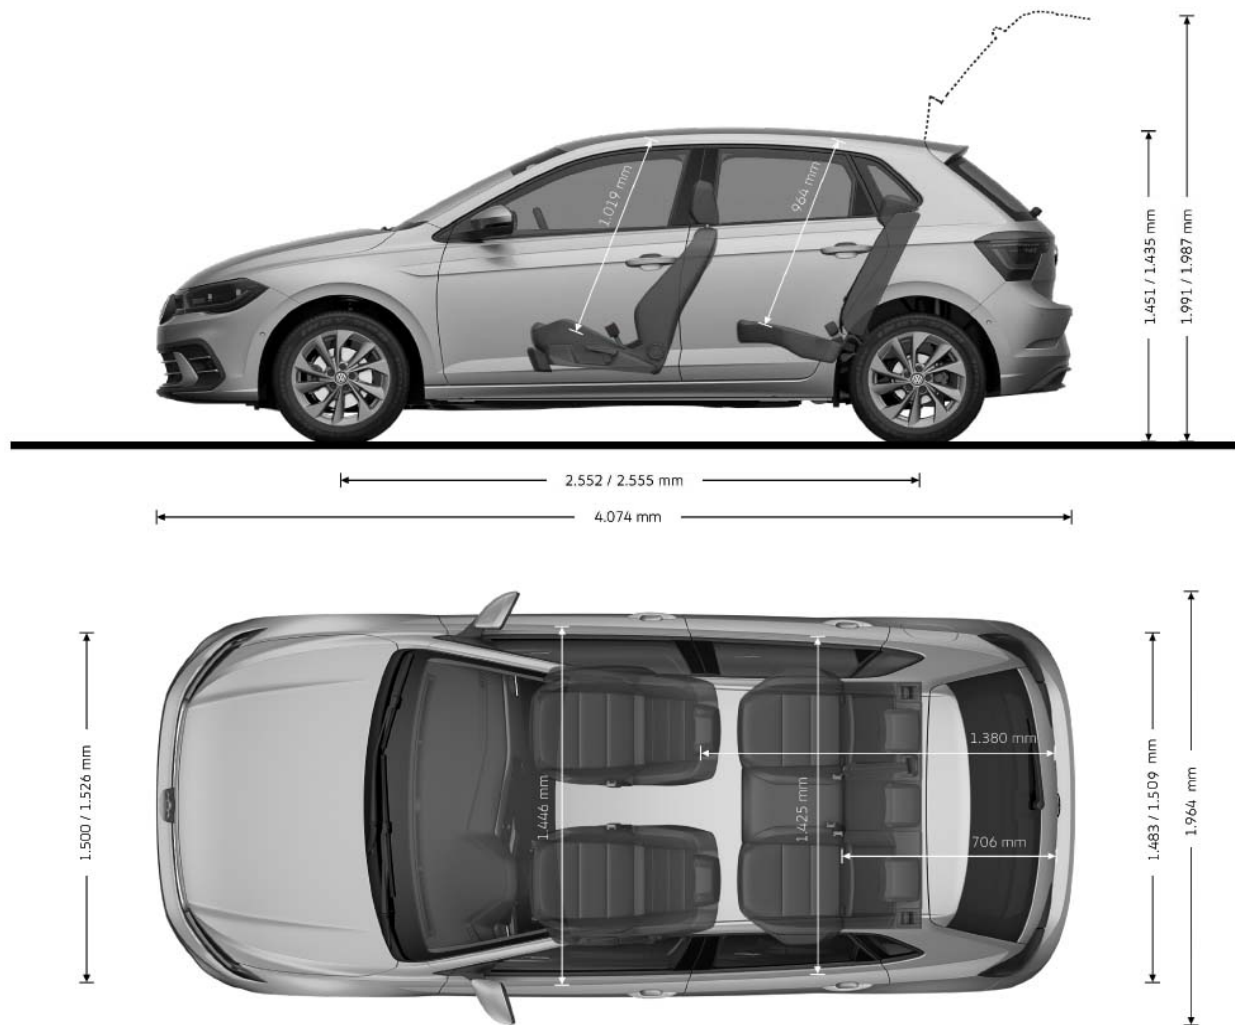

I tappeti sono sempre di colore nero.

Dimensioni

Dimensioni esterne

	Gamma	GTI
Lunghezza	4.074 mm	4.074 mm
Larghezza	1.751 mm	1.751 mm
Larghezza inclusi specchietti retrovisori	1.964 mm	1.964 mm
Altezza (max.)	1.451 mm	1.431 mm
Passo	2.552 mm	2.549 mm
Carreggiata anteriore	1.500 / 1.526 mm	1.501 / 1.513 mm
Carreggiata posteriore	1.483 / 1.509 mm	1.484 / 1.496 mm