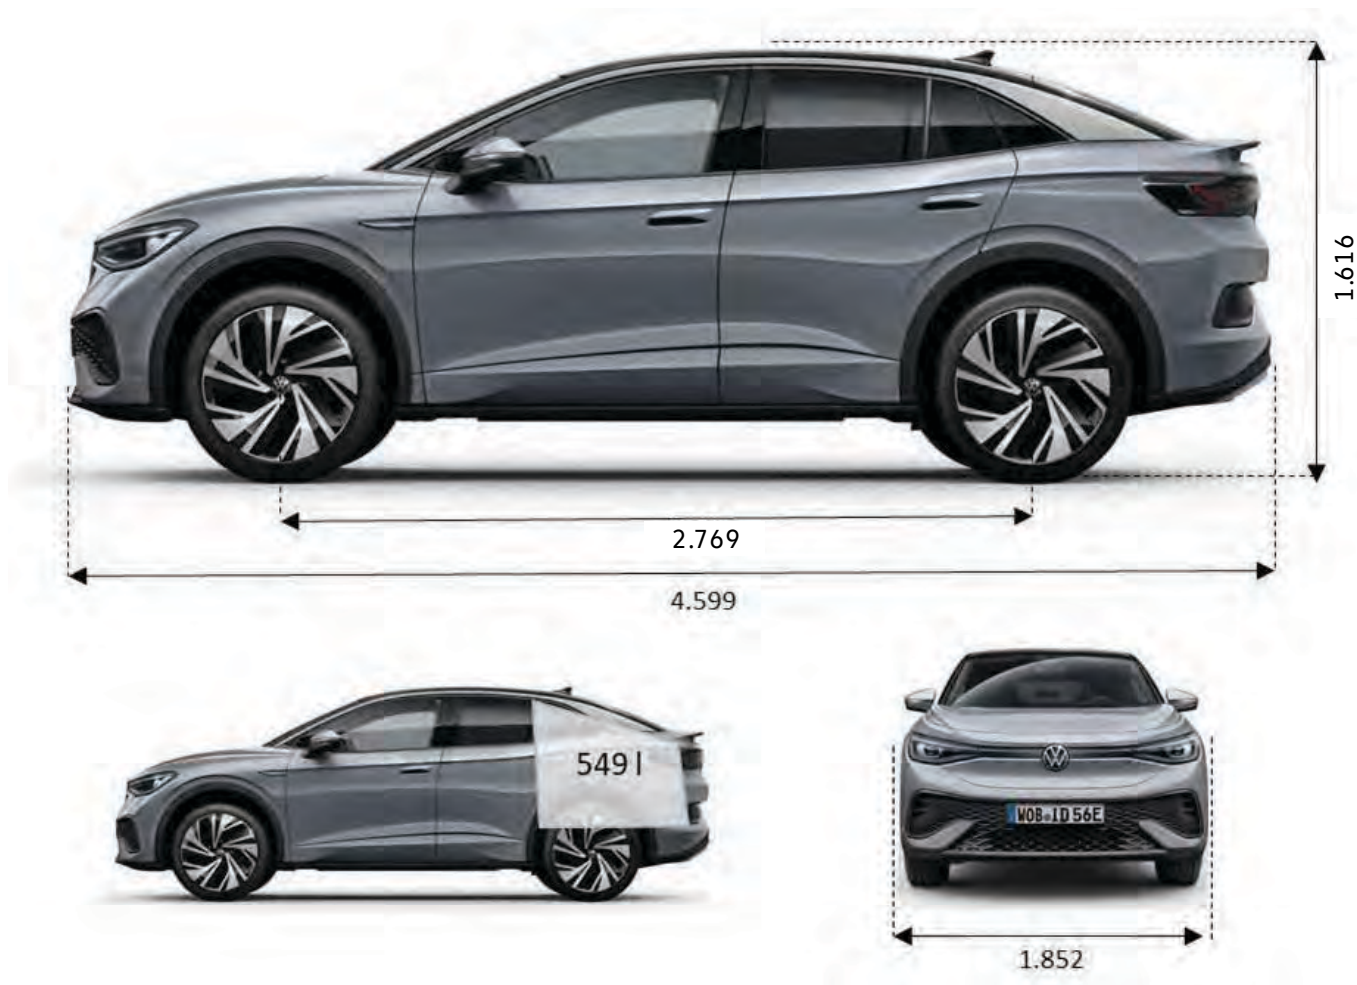

I tappeti sono sempre di colore nero.

Dimensioni

(i dati in figura si riferiscono alle versioni Pro)

Dimensioni esterne

I valori tra parentesi si riferiscono alla versione GTX

Lunghezza	4.599 mm
Larghezza	1.852 mm
Larghezza inclusi specchietti retrovisori	2.108 mm
Altezza	1.616 mm
Passo	2.769 (2.770) mm