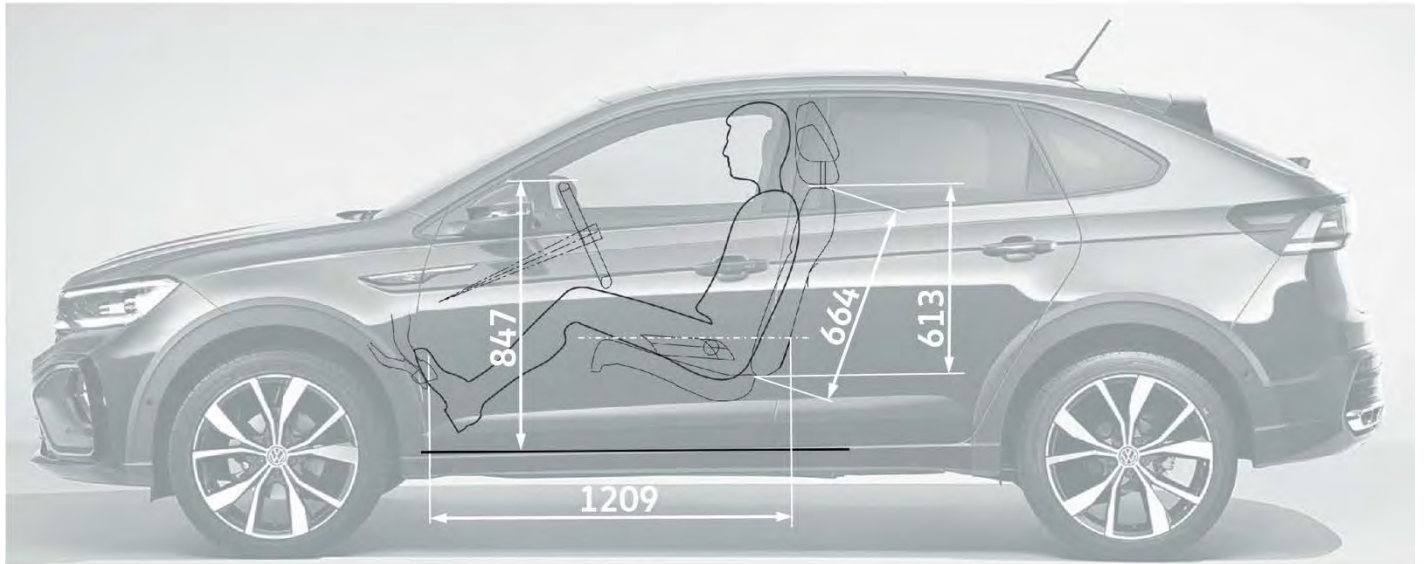

Dimensioni

Dimensioni esterne

Lunghezza senza / con gancio traino	4.266 / 4.271 mm
Larghezza	1.757 mm
Larghezza inclusi specchietti retrovisori	1.995 mm
Altezza	1.518 mm
Passo	2.554 mm
Altezza da terra (fra gli assi, massa a vuoto)	166 - 196 mm
Carreggiata anteriore	1.523 - 1.531 mm
Carreggiata posteriore	1.508 - 1.516 mm
Altezza da terra del portellone posteriore alzato	2.084 mm

Dimensioni interne

Larghezza abitacolo (sedili ant.)	1.209 mm
Altezza abitacolo (sedili ant.)	1.019 mm
Altezza abitacolo (sedili post.)	964 mm

Dimensioni vano bagagli

Profondità	855 mm
Profondità con schienali abbattuti	1.613 mm
Larghezza interna fra i passaruota	-
Capacità*	440 - 1.222 lt

Diametro di sterzata

Diametro di sterzata	c.a. 11 m