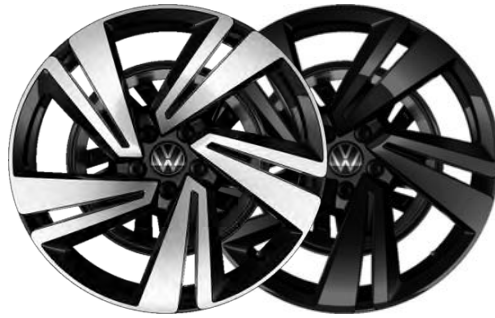

Optional PJ2 / PJ1
Cerchio in lega **NEVADA / NEVADA Black**
Volkswagen R
9J X 20" con pneumatici 285/45 R20