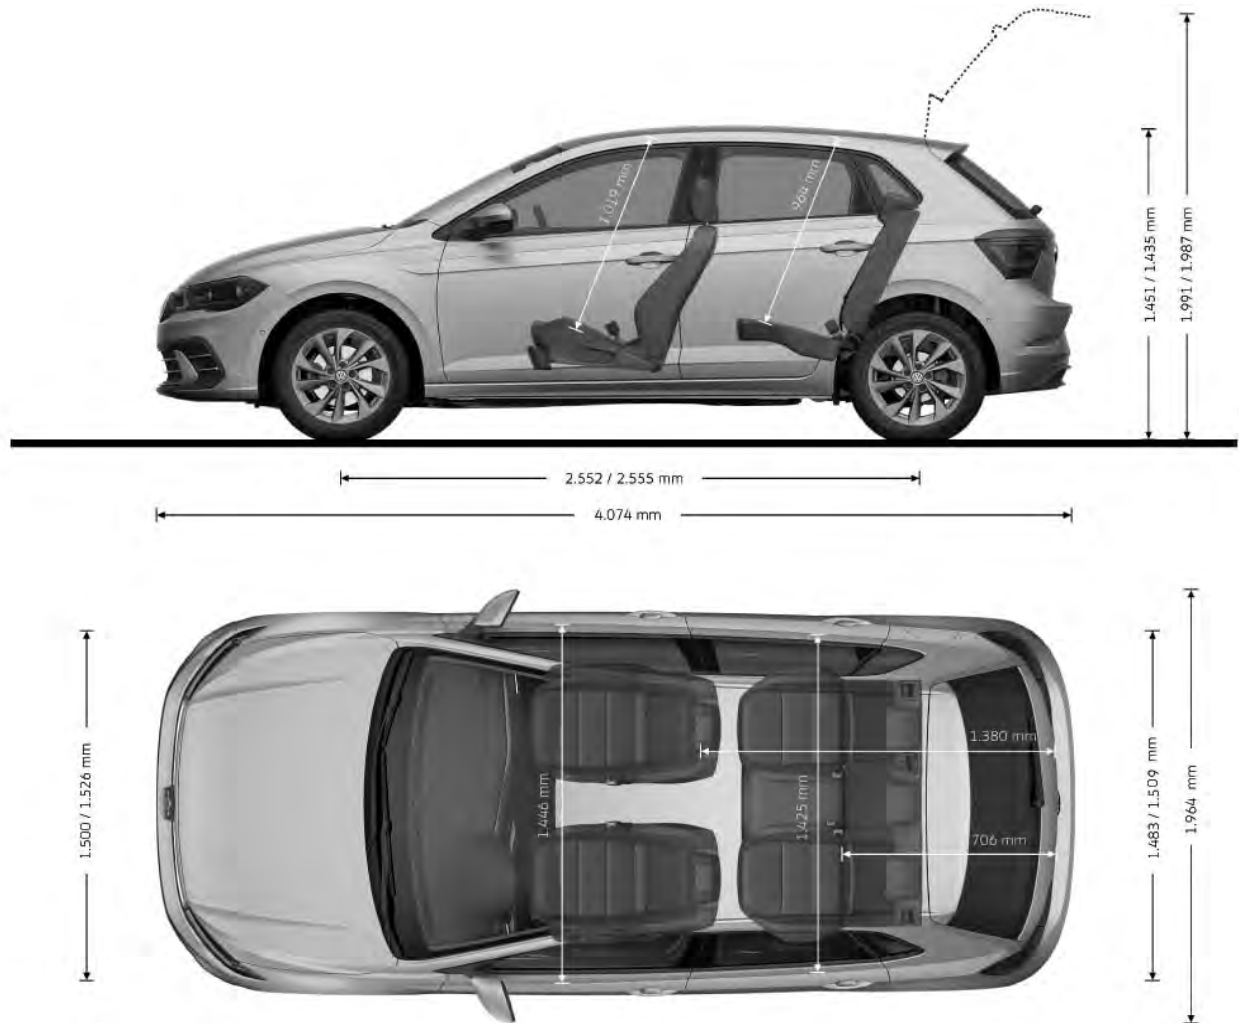

Dimensioni

Dimensioni esterne

	Gamma	GTI
Lunghezza	4.074 mm	4.074 mm
Larghezza	1.751 mm	1.751 mm
Larghezza inclusi specchietti retrovisori	1.964 mm	1.964 mm
Altezza (max.)	1.451 mm	1.431 mm
Passo	2.552 mm	2.549 mm
Carreggiata anteriore	1.500 / 1.526 mm	1.501 / 1.513 mm
Carreggiata posteriore	1.483 / 1.509 mm	1.484 / 1.496 mm

Dimensioni interne

Larghezza abitacolo (sedili ant.)	1.446 mm	1.446 mm
Larghezza abitacolo (sedili post.)	1.425 mm	1.425 mm
Altezza abitacolo (sedili ant.)	1.019 mm	1.019 mm
Altezza abitacolo (sedili post.)	964 mm	964 mm

Dimensioni vano bagagli

Profondità	706 mm	699 mm
Profondità con schienali abbattuti	1.380 mm	1.432 mm
Altezza da terra del portellone posteriore alzato	1.990 mm	1.990 mm
Capacità bagagliaio*	351 / 1.125 lt	305 / 1.079 lt
Capacità bagagliaio versione TGI*	251 / 1.025 lt	-

Altri dati

Capacità serbatoio	ca. 40 lt	ca. 40 lt
Capacità serbatoio benzina versione TGI	ca. 9 lt	-
Capacità serbatoio metano versione TGI	13,8 kg	-