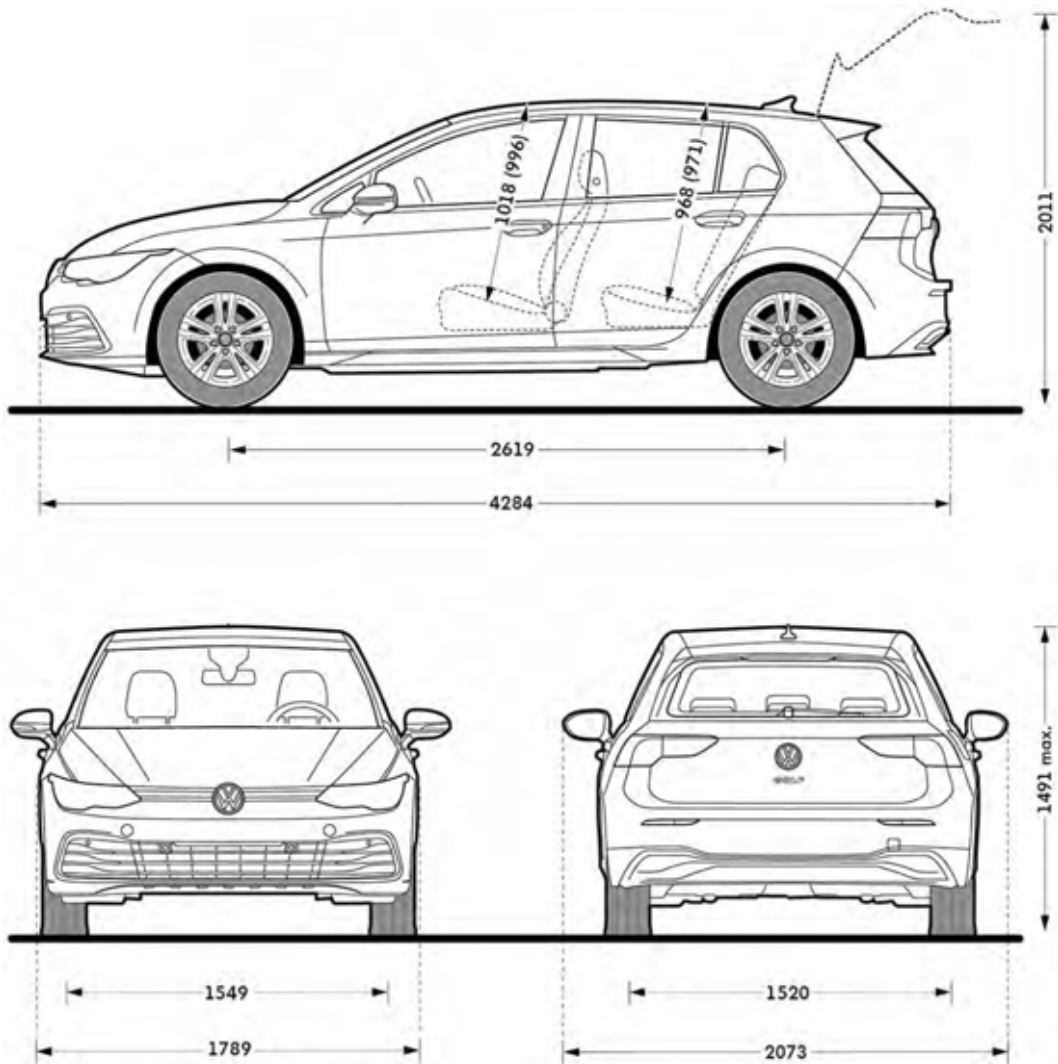

Dimensioni

Dimensioni esterne

Lunghezza senza / con gancio traino	4.284 / 4.286 mm
Larghezza	1.789 mm
Larghezza inclusi specchietti retrovisori	2.073 mm
Altezza	1.491 mm
Passo	2.619 mm
Carreggiata anteriore	1.533 - 1.549 mm
Carreggiata posteriore	1.504 - 1.520 mm

Dimensioni interne

Larghezza abitacolo (sedili ant.)	1.471 mm
Larghezza abitacolo (sedili post.)	1.440 mm
Altezza abitacolo (sedili ant.)	1.018 mm
Altezza abitacolo (sedili post.)	968 mm

Dimensioni vano bagagli

Profondità versioni TSI e TSI TDI	800 - 1.493 mm
Profondità versione eHybrid	755 - 1.498 mm
Profondità versione TGI	750 - 1.514 mm
Larghezza interna fra i passaruota	1.003 mm
Capacità versioni TSI e TSI TDI*	381 - 1.237 lt
Capacità versione eHybrid*	273 - 1.129 lt
Capacità versione TGI*	287 - 1.143 lt

Diametro di sterzata

Diametro di sterzata	10,9 m