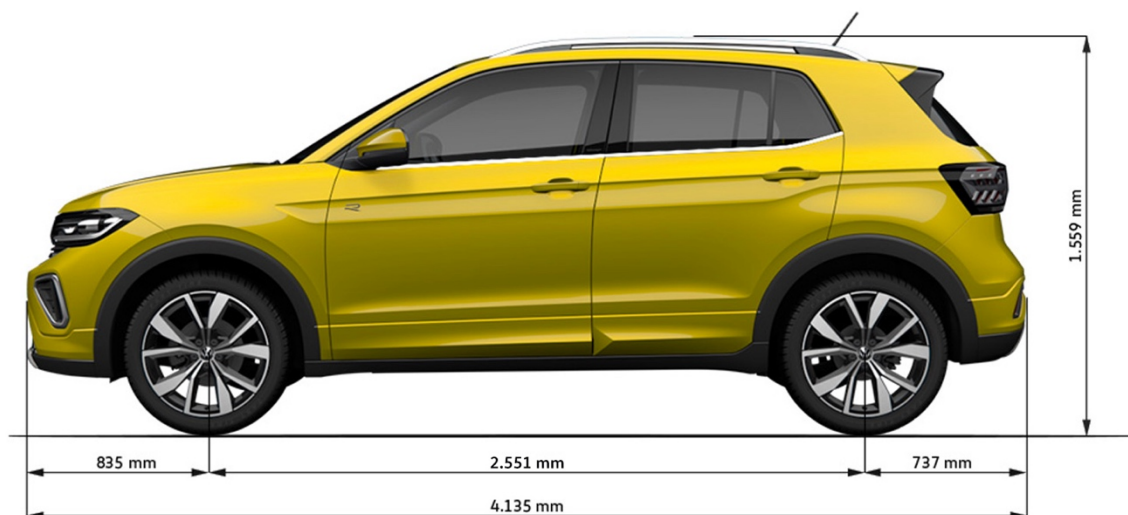

Dimensioni

Dimensioni esterne

Lunghezza	4.135 mm
Larghezza	1.760 mm
Larghezza inclusi specchietti retrovisori	1.977 mm
Altezza	1.559 mm
Passo	2.551 mm
Carreggiata anteriore	1.526 - 1.534 mm
Carreggiata posteriore	1.508 - 1.516 mm

Dimensioni interne

Larghezza abitacolo (sedili ant.)	-
Larghezza abitacolo (sedili post.)	-
Altezza abitacolo (sedili ant.)	1.034 mm
Altezza abitacolo (sedili post.)	966 mm

Dimensioni vano bagagli

Profondità	748 mm
Profondità con schienali abbattuti	1.465 mm
Larghezza interna fra i passaruota	988 mm
Capacità*	385 - 455 - 1.281 lt

Diametro di sterzata

Diametro di sterzata	10,6 m
----------------------	--------