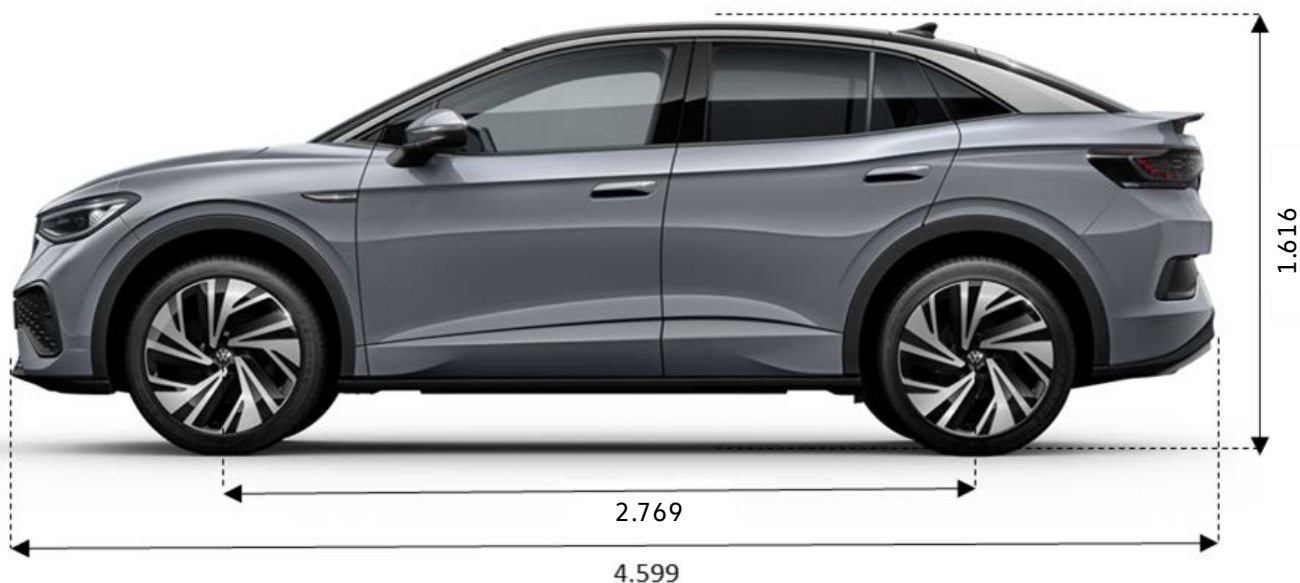

Dimensioni

(i dati in figura si riferiscono alle versioni Pro)

Dimensioni esterne

I valori tra parentesi si riferiscono alla versione GTX

Lunghezza	4.599 mm
Larghezza	1.852 mm
Larghezza inclusi specchietti retrovisori	2.108 mm
Altezza	1.616 mm
Passo	2.769 (2.770) mm

Dimensioni vano bagagli

Capacità*	549 - 1.561 lt
-----------	----------------

Diametro di sterzata

Diametro di sterzata	c.a. 10,2 (11,57) m
----------------------	---------------------

Capacità di traino

Capacità di traino (non frenato)	750 kg
Capacità di traino (frenato 12%)	1.000 (1.200) kg
Capacità di traino (frenato 8%)	1.200 (1.400) kg